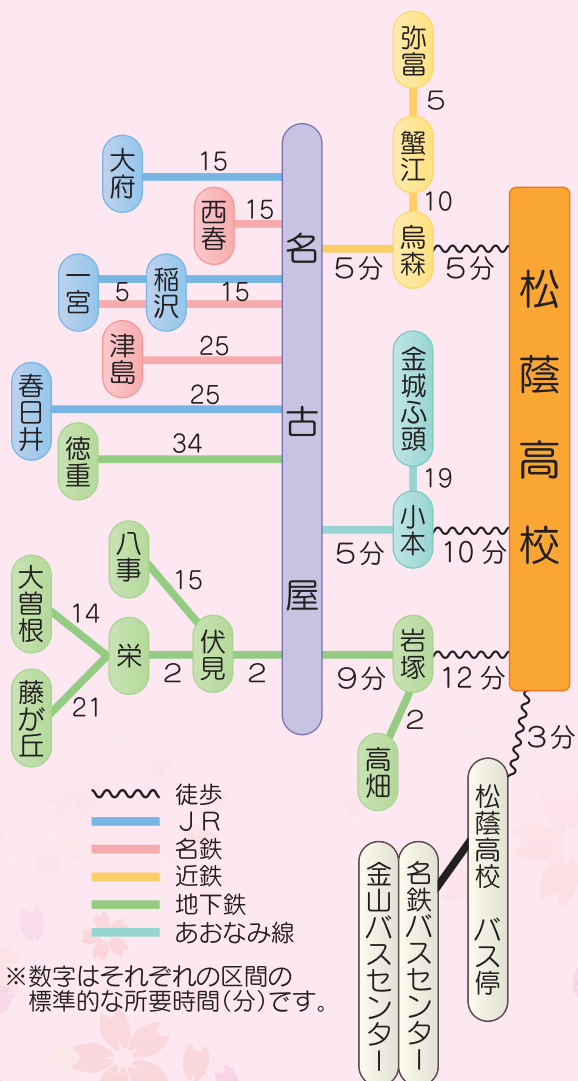

テニス男女

バレー男女

バスケット男女

バドミントン女

ハンドボール男女

ソフトテニス男女

和太鼓

アンサンブル

H・M・C (ホーラム)

茶道

美術

演劇

図書

自然科学

放送

将棋

JRC

書道

ESS (英語)

合唱

『名古屋駅から最も便利な公立高校』

HPをリニューアルしました。

2020年に創立80周年を迎えたことを機に、
同窓会「まつかげ会」からHPの寄贈を受けました。
最新の情報はHPを御確認ください。

URL <https://aichi-shoin.jp/>